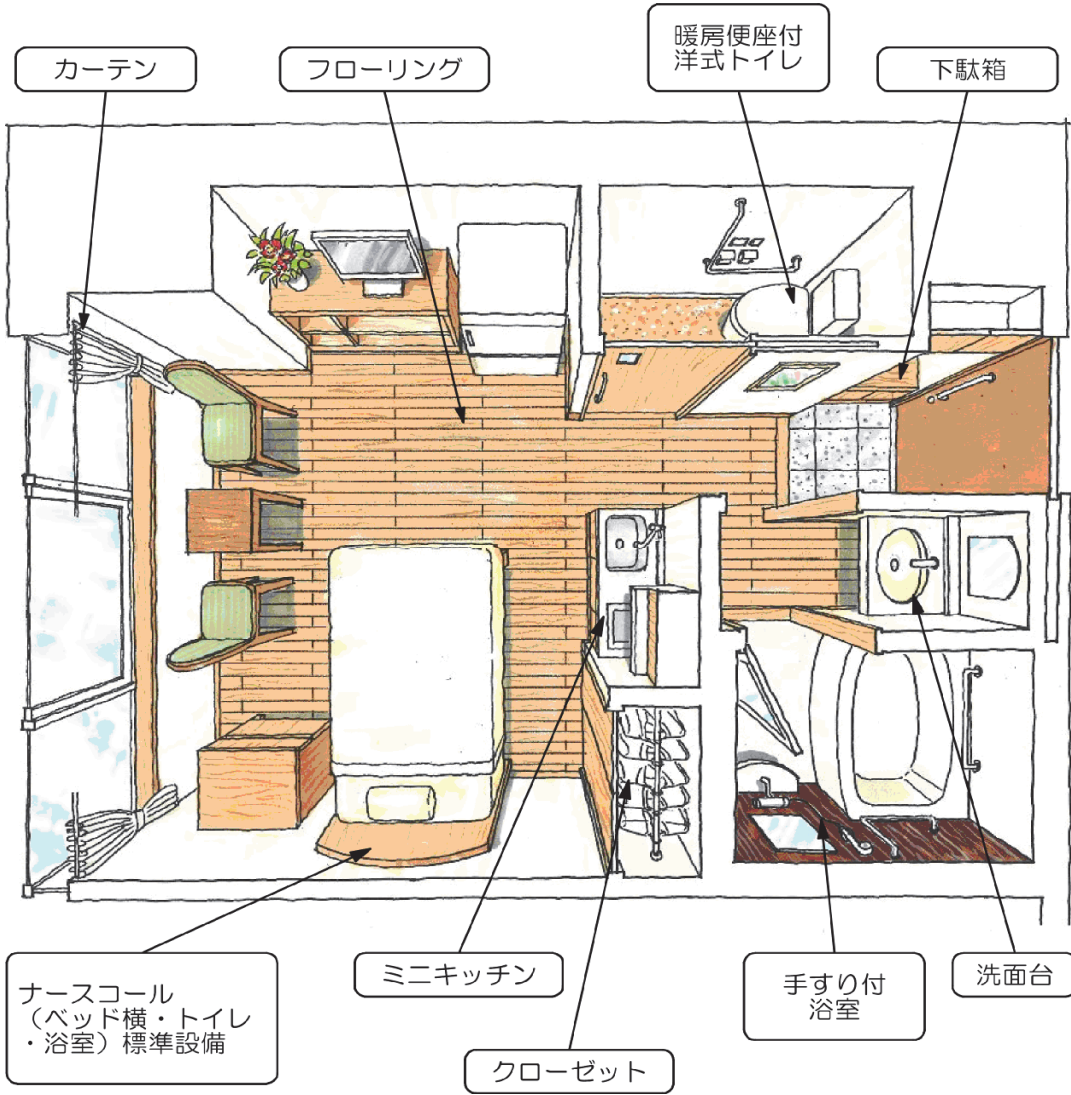

十一階居室イメージ

※家具、家電製品は お持込が必要です。
※実際の間取りとは 異なる場合があります。

居室総面積は約27㎡(約16.5畳)と、居住性を重視しています。
ご家族様もゆつくりご滞在頂けます。

※洗濯は、共用部に
コインランドリーがございます。